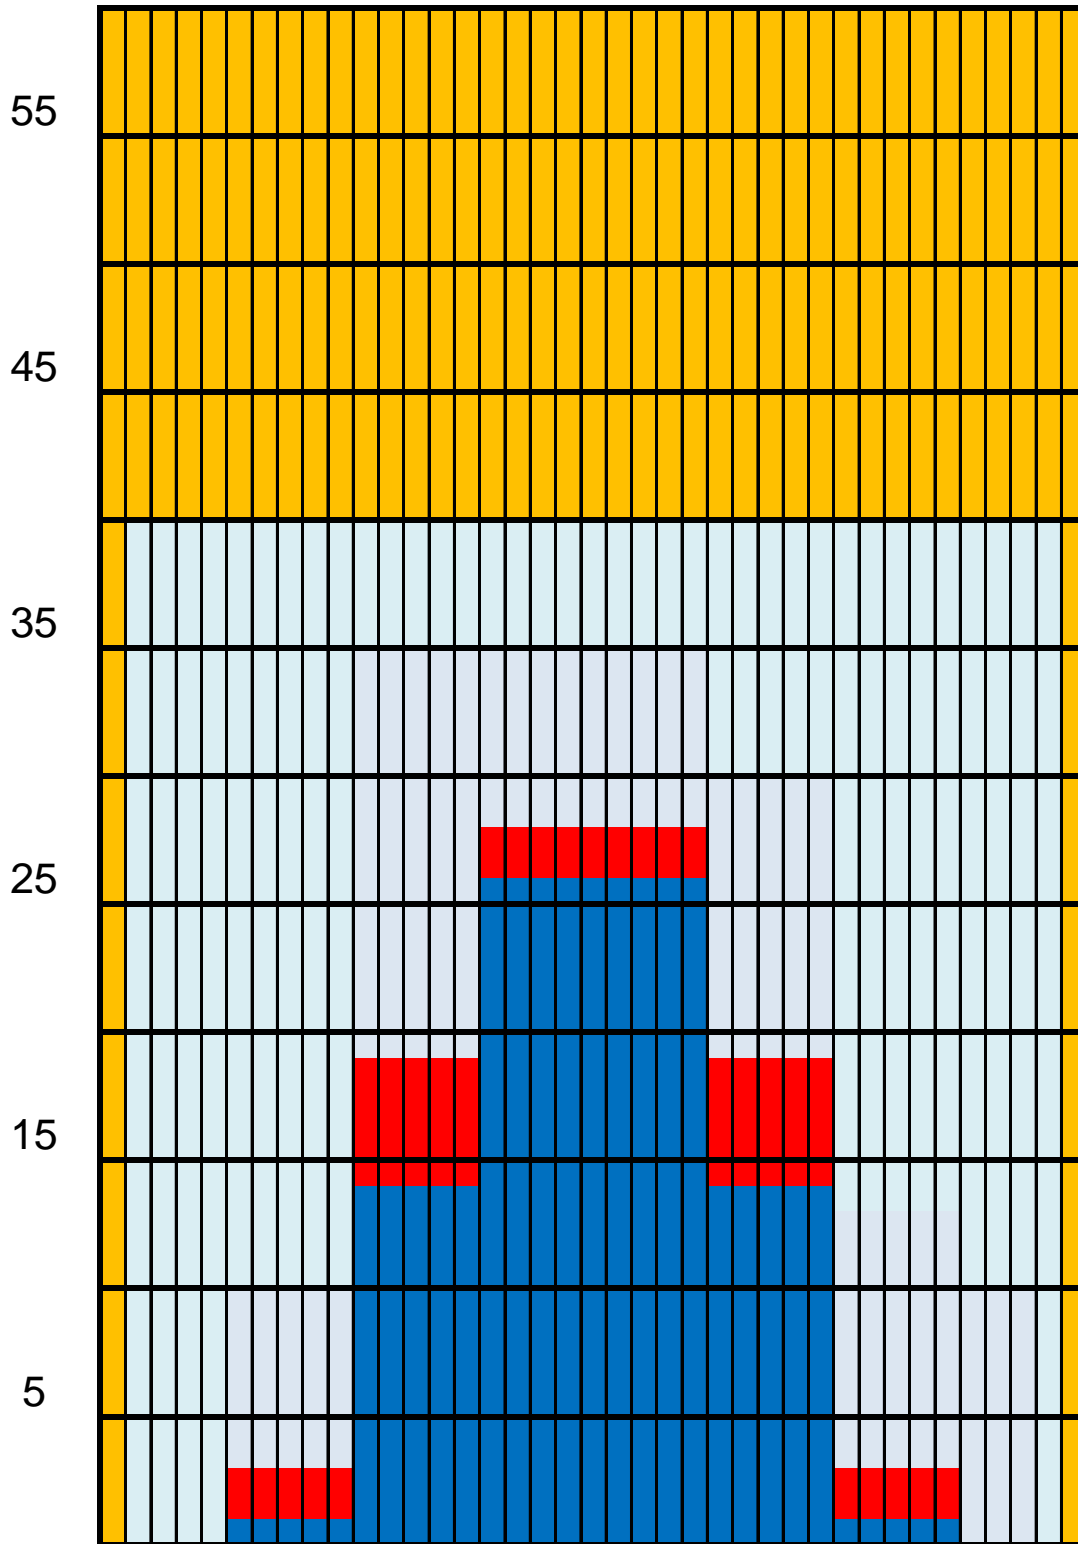

House mazání 40 stop

Xbowling ValMez

	mazání doběhem	délka mazání: 40 stop
	mazání dopředu	olej: Prodigy
	mazání kombinované	cleaner: Defense-C
	mazání dozadu	