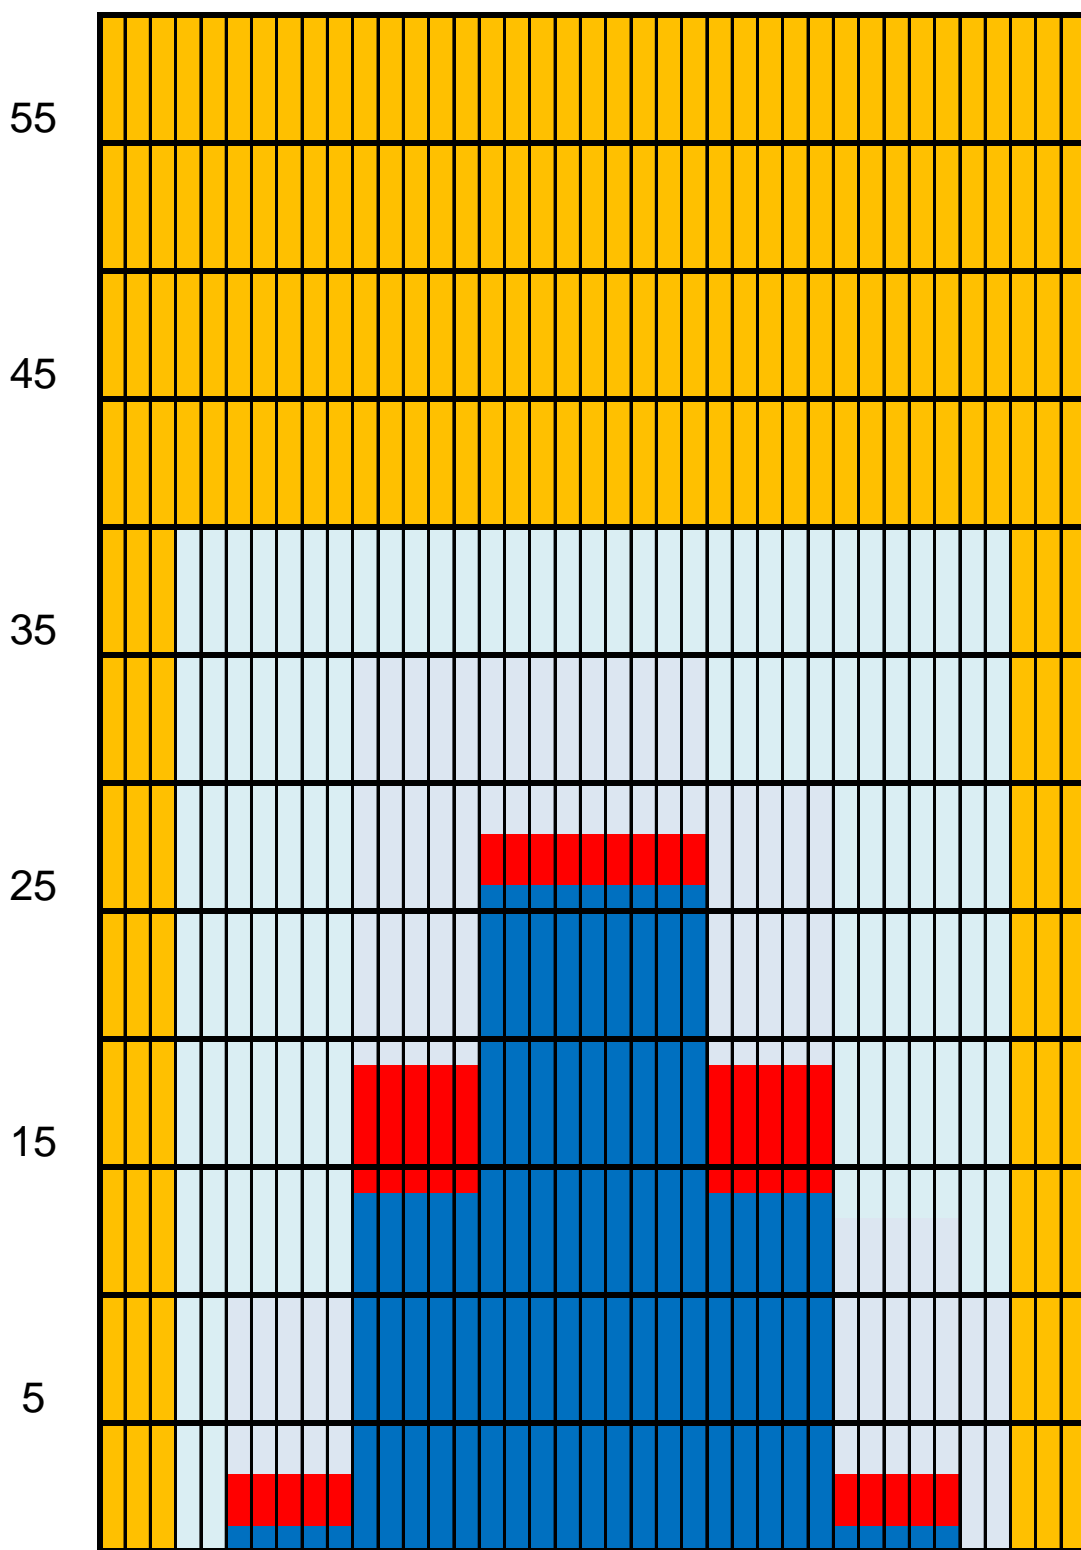

# House mazání 40 stop

Xbowling ValMez

	mazání doběhem	délka mazání: 40 stop
	mazání dopředu	olej: Prodigy
	mazání kombinované	cleaner: Defense-C
	mazání dozadu	